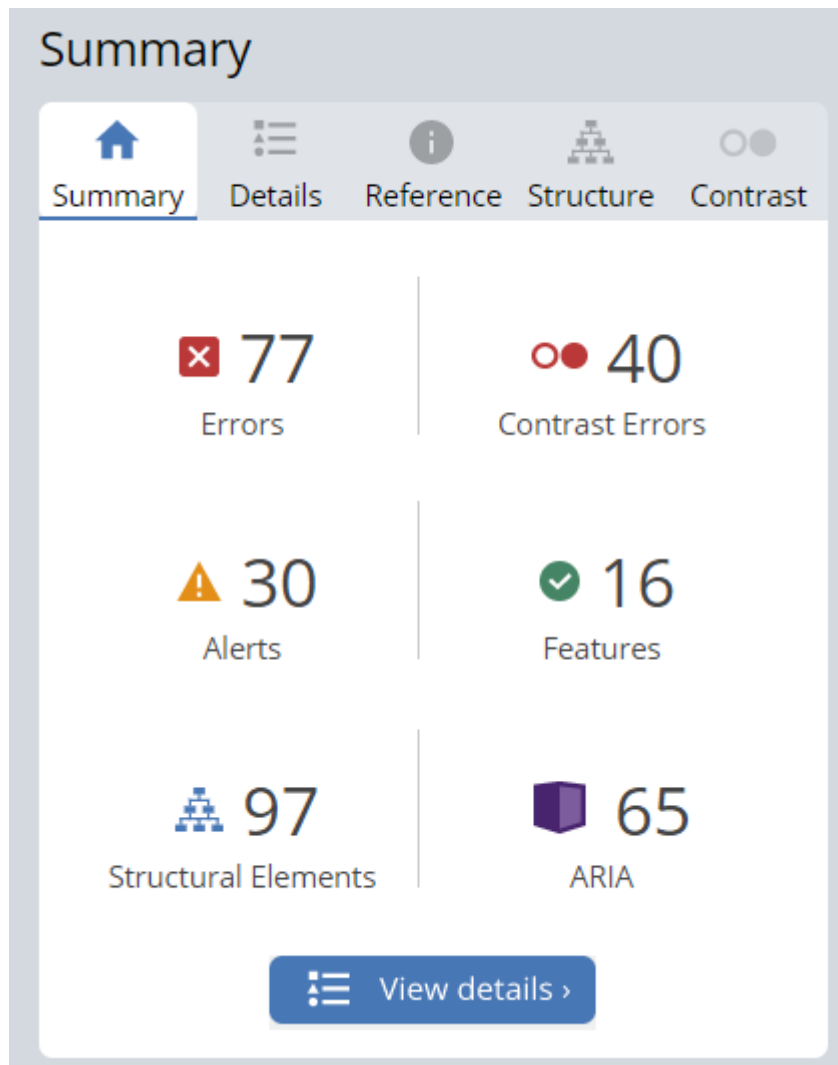

## Zobrazení hodnocené stránky

Informace o hodnocené stránce jsou zobrazeny přímo na podkladě dané webové stránky formou ikon, které zastupují jednotlivé prvky nebo ikony kontrolované stránky. Pokud kliknete myší na konkrétní ikonu, je červenou tečkovanou čarou vyznačena oblast, ke které se daná ikona validátoru vztahuje.

Jak je patrné z konkrétního příkladu (viz obr. 2), na pravé straně je vidět rozbalená informace o navigačním menu rychlých odkazů.<sup>1)</sup>

Obr. 2: Rozhraní validátoru WAVE na příkladu webu Knihovny Jabok (zdroj: WAVE, získáno 2020-05-10)

## Boční lišta s přehledy a nástroji

Na levé straně obrazovky se zobrazí šedomodrá lišta s přehledem jednotlivých prvků a případných chyb.<sup>2)</sup> Tato lišta obsahuje několik záložek:

- **Summary** (Souhrn);
- **Details** (Detaily);
- **Reference** (Reference);
- **Structure** (Struktura);
- **Contrast** (Kontrast).

## Souhrn

Příklad souhrnu prvků a chyb, které se na stránce vyskytují, včetně jejich počtu je k dispozici na obr. 3. Přehled je výchozím zobrazením validátoru při načtení výsledků hodnocení přístupnosti stránky.