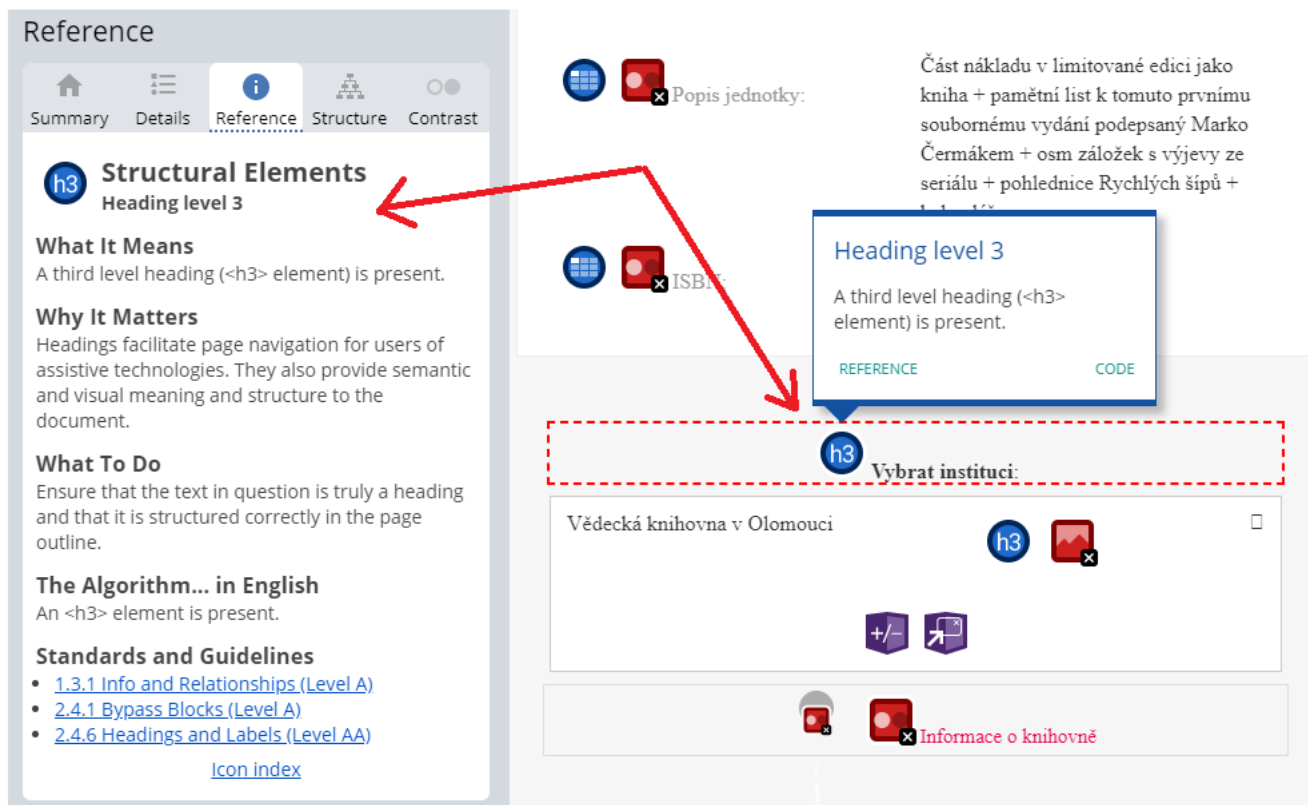

Obr. 5: Ukázka reference k nadpisům webové stránky (zdroj: WAVE, získáno 2020-05-11)

Struktura

Na obr. 6 je na záložce **Structure** je zobrazena hierarchie nadpisů na stránce, která slouží ke kontrole správnosti struktury stránky. Zobrazeno je i upozornění na chybějící úroveň nadpisů.

Pokud kliknete na konkrétní prvek v zobrazené hierarchii nadpisů na boční liště, daný prvek se zobrazí ve výsledcích validace stránky a zároveň se zvýrazní červeným tečkovaným rámečkem.

Dále vidíme, že nadpis třetí úrovně Vybrat instituci, který byl vybrán kliknutím na boční liště, je ve výsledcích hodnocení stránky zvýrazněn červeným rámečkem.