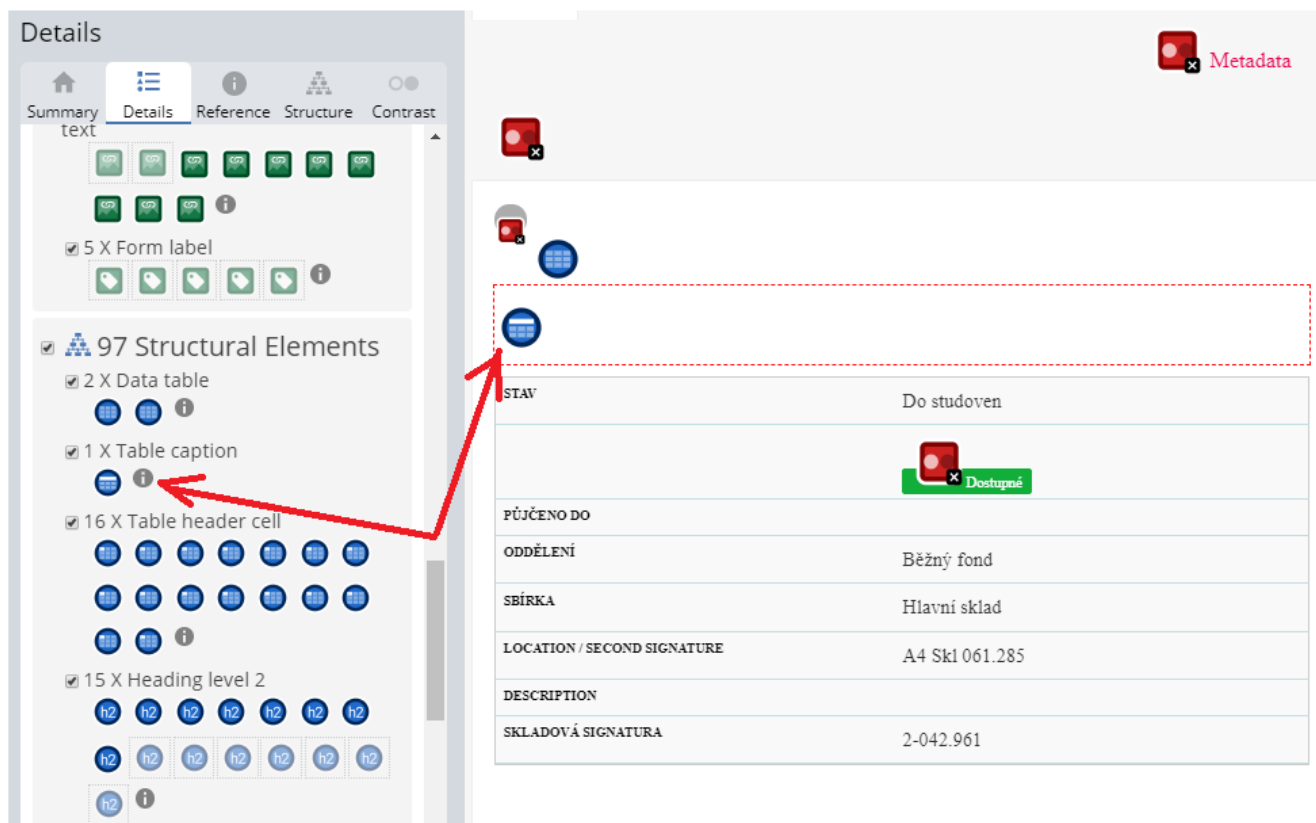

Obr. 4: Prvek Table header (záhlaví tabulky) v detailním výpis prvků a chyby na stránce (zdroj: WAVE, získáno 2020-05-11)

U každého typu prvku/chyby se zobrazuje kulatá ikona s **i**. Po kliknutí na ni se v liště zobrazí reference (obecné informace) k dané chybě nebo prvku.

Reference

Na záložce **Reference** se zobrazí informace o typu prvku nebo chyby s upozorněním, na co si dát pozor, proč je daný prvek důležitý nebo co bývá častou chybou, viz obr. 5. Tato záložka je kontextová, takže při načtení stránky do validátoru nabízí výpis referencí. Jinak se na ní zobrazují kontextové informace k jednotlivým prvkům, a to po kliknutí na ikonu **i** (v detailním výpisu chyb na boční liště) nebo na odkaz **Reference** (u detailního popisu jednotlivého prvku přímo ve webové stránce).

Na obr. 5 vidíme napravo nadpis třetí úrovně Vybrat instituci. Na levém bočním panelu validátoru je vybrána karta **Reference**, proto se zobrazují obecné informace k hierarchii nadpisů, konkrétně nadpisu třetí úrovně (<h3>).