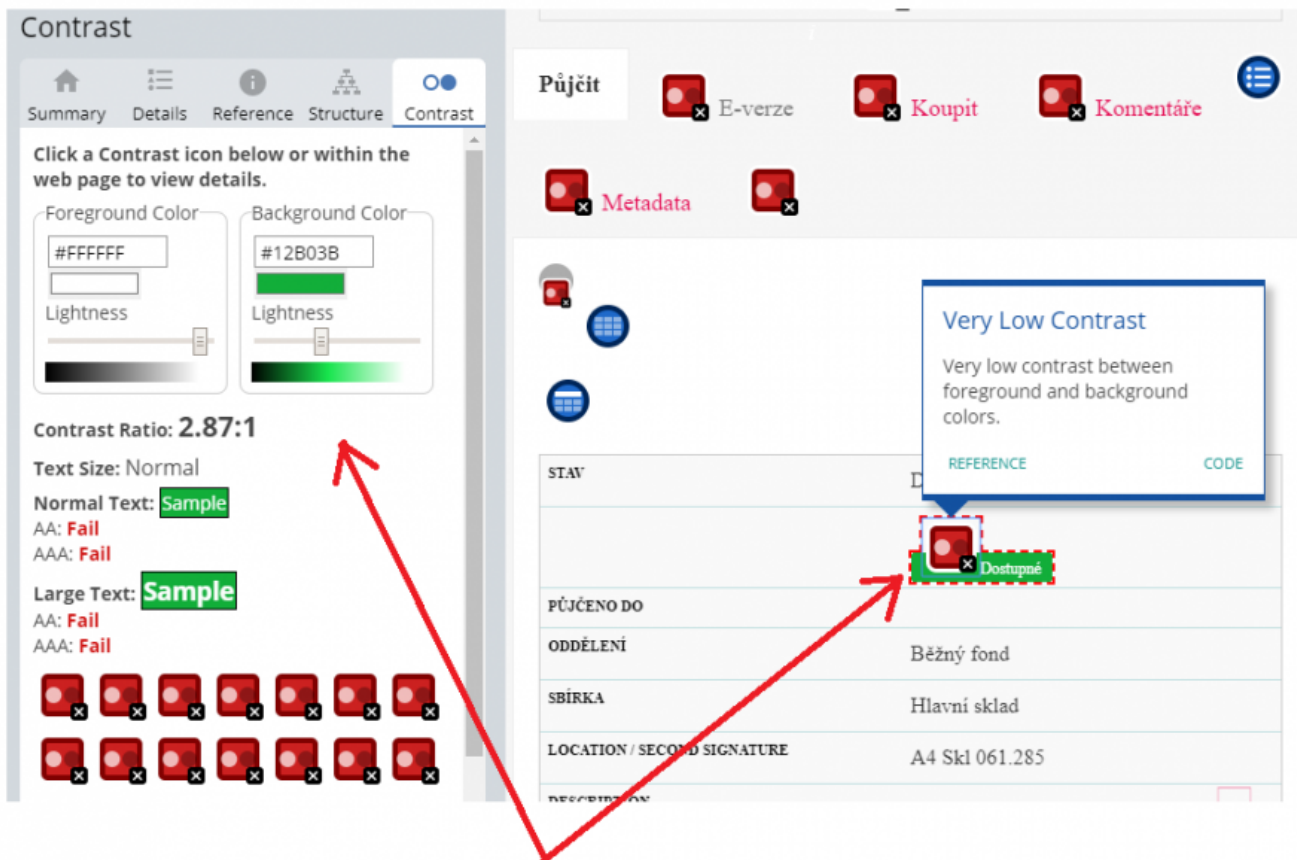

Obr. 7: Výsledky hodnocení kontrastu textu a pozadí ve validátoru WAVE (zdroj: WAVE, získáno 2020-05-11)

1) Výsledky hodnocení si můžete prohlédnout přímo v rozhraní validátoru WAVE.
- 2)

Jako ilustrační obrázky byly použity výsledky validátoru pro stránku <https://www.knihovny.cz/Record/vkol.SVK01-001292736>. Výsledky hodnocení si můžete prohlédnout přímo v rozhraní validátoru WAVE.

From: <https://prirucky.ipk.nkp.cz/> - Metodické příručky pro knihovny

Permanent link: <https://prirucky.ipk.nkp.cz/pristupnost/celkove_overeni_pristupnosti>

Last update: 2020/09/24 13:35