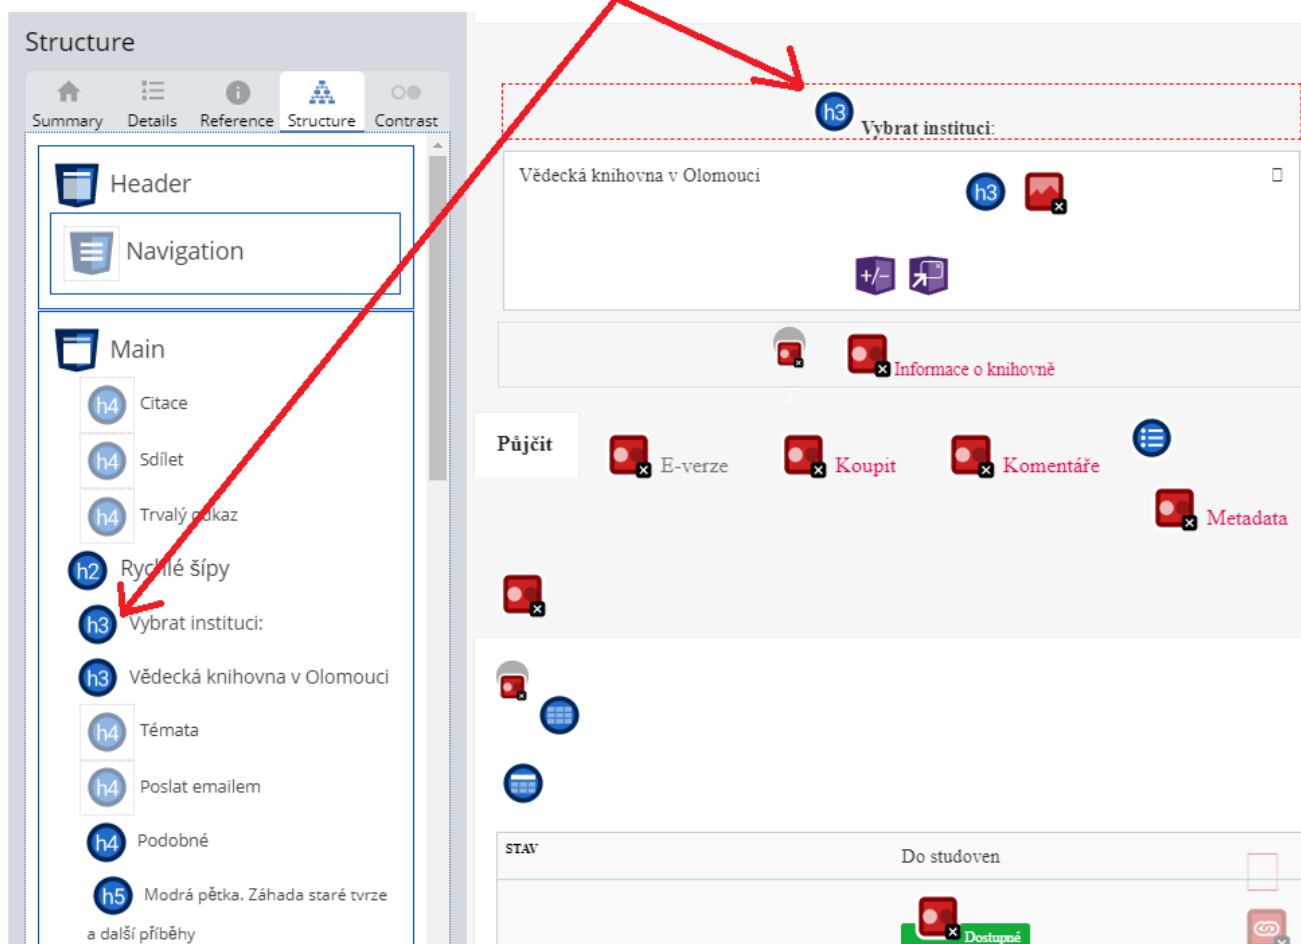

Obr. 6: Zobrazení hierarchie nadpisů ve validátoru WAVE (zdroj: [WAVE](https://prirucky.ipk.nkp.cz/pristupnost/celkove_overeni_pristupnosti), získáno 2020-05-11)

Kontrast

Na záložce **Contrast** na pravé boční liště validátoru WAVE je možné zobrazit informace o chybách kontrastu textu vůči pozadí na stránce.

V horní části boční lišty se zobrazuje validátor kontrastu a pod ním jsou ikony, které zastupují jednotlivá problematická místa. Validátor WAVE je propojen s nástrojem WebAIM Contrast Checker, takže po kliknutí na dílčí ikonu na liště se ve validátoru zobrazí informace o kontrastu daného prvku vůči pozadí (viz obr. 7). V případě potřeby je možné posuvníkem validátoru vybrat vhodnou kombinaci barev popředí a pozadí. Podrobný návod k nástroji WebAIM Contrast Checker najdete [na samostatné stránce](#).