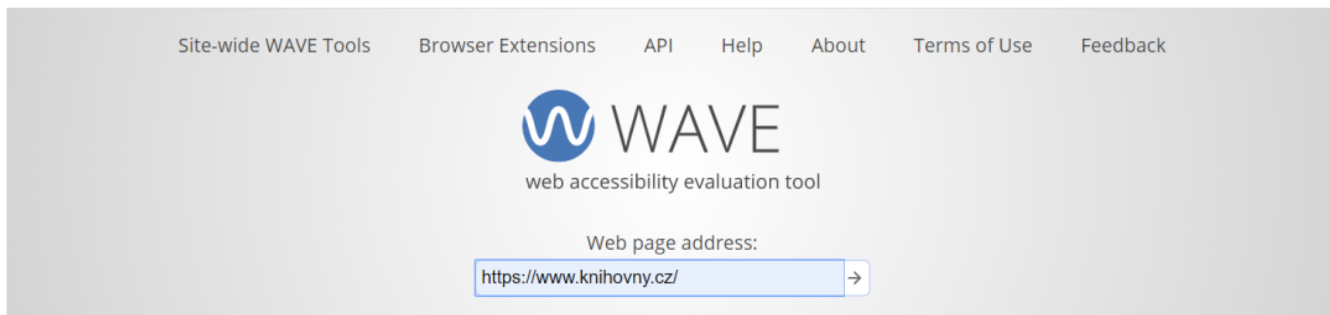

# Celkové ověření přístupnosti

K celkovému ověření přístupnosti můžete použít online validátor WAVE – Web Accessibility Evaluation Tool. Je k dispozici pouze v angličtině, jeho použití je však poměrně jednoduché.

Na webové stránce validátoru <https://wave.webaim.org/> zadejte do pole **Web page address** adresu stránky, jejíž strukturu chcete zkontrolovat (viz obr. 1).

Obr. 1: Vstupní stránka validátoru přístupnosti WAVE (zdroj: [WAVE](#), získáno 2020-05-11)